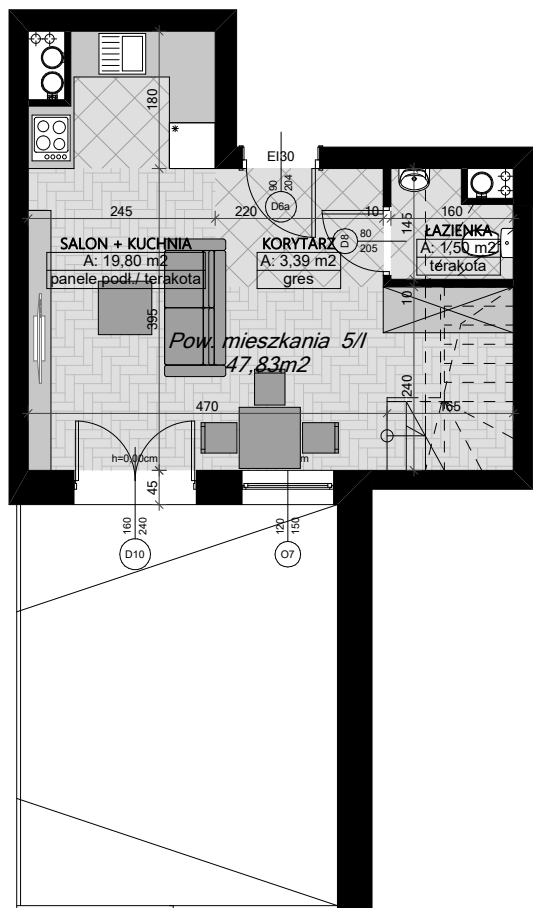

kondygnacja 1

kondygnacja 2

Pow.mieszkania: 47,83m²	Nr lokalu: M5
Kondygnacja: piętro 1 i 2	Pokoje: 3

UWAGA:

- Wymiary pomieszczeń, lokalizację przyrządów sanitarnych, rozmieszczenie punktów instalacyjnych itp. podano zgodnie z projektem budowlanym i mogą wystąpić niewielkie różnice wymiarów i usytuowania elementów powstałe w trakcie realizacji prac budowlanych. Podane wymiary są wymiarami w świetle ścian w stanie surowym.
- Przedstawiona na rzucie aranżacja ma charakter przykładowy, umeblowanie nie stanowi wyposażenia nabywanego lokalu.