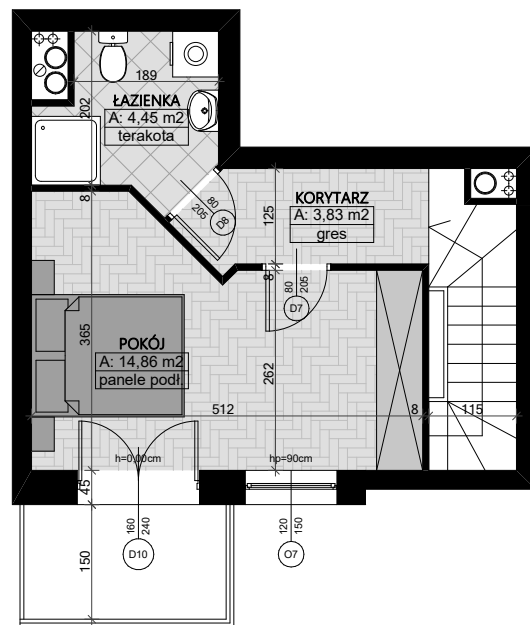

kondygnacja 1

kondygnacja 2

Pow.mieszkania: 47,83m²	Nr lokalu: M5
Kondygnacja: piętro 1 i 2	Pokoje: 3

UWAGA:

- Wymiary pomieszczeń, lokalizację przyrządów sanitarnych, rozmieszczenie punktów instalacyjnych itp. podano zgodnie z projektem budowlanym i mogą wystąpić niewielkie różnice wymiarów i usytuowania elementów powstałe w trakcie realizacji prac budowlanych. Podane wymiary są wymiarami w świetle ścian w stanie surowym.
- Przedstawiona na rzucie aranżacja ma charakter przykładowy, umeblowanie nie stanowi wyposażenia nabywanego lokalu.